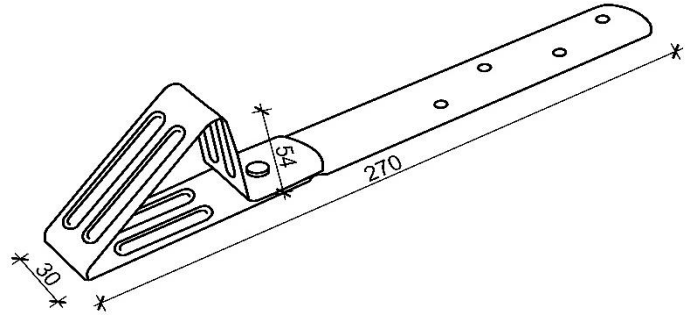

## Снегозадержатель Döcke PIE

### 1. Описание продукции.

Снегозадержатели Döcke PIE для гибкой черепицы представляют собой металлические уголки с цветным полимерным покрытием на длинной ножке. На длинной крепежной ноге расположены отверстия для фиксации гвоздем. Цвет снегозадержателей - шоколад.

### 2. Назначение.

Снегозадержатели Döcke PIE для гибкой черепицы предназначены для предотвращения сползания снега с крыши, способствуя его равномерному таянию.

### 3. Геометрические параметры.

№ п/п	Наименование показателей, ед. измерения	Нормативное значение
1	Длина, мм	270
2	Ширина, мм	30
3	Высота подъема уголка, мм	54